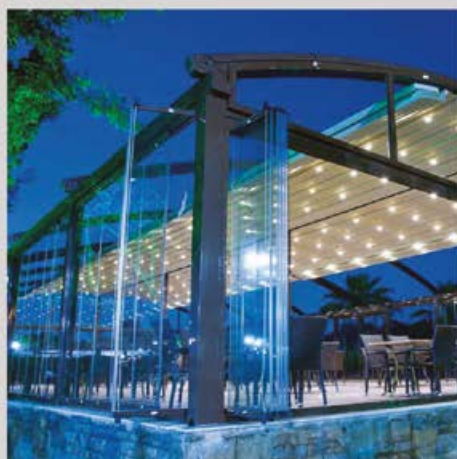

EXCLUSIVE PERGOLA-RENDSZEREK
ELTOLHATÓ ÜVEGFALAK

ELTOLHATÓ
ÜVEGFALAK

MODERN MEGJELÉNÉS

NAGY NYITHATÓ FELÜLETEK

AEROLUX

Legújabb Alumínium lamellás-rendszer, ami jól illeszkedik a minimál stílusú épületekhez. Sokoldalúságát a működtetésének köszönheti.

A lamellák billentését távirányítóval lehet szabályozni és részben eltolni, a nap járásának megfelelően.

A rendszer kimagasló előnye, hogy a rendkívüli teherbírása miatt, akár hóesésben is használható.

SMOOTH

LUNA

Ultra modern különálló rendszer
ami nem csatlakozik semmihez
és nagy területeket lehet vele
beárnyékolni, hasznossá tenni.
A tetőszerkezetbe épített for-
matervezett lamellák adják a
merevségét és plusz árnyéko-
lást is biztosítanak.

Amikor az első esőcseppek leesnek a vendégek általában távoznak. Akinek ilyen pergolája van, a vendégek ottmaradnak és még továbbiak érkeznek. A tetejét becsukhatja az oldalait igény esetén lezárhatja. Amikor a nap lemegy, a tetőszerkezetbe szerelt világítással kellemes hangulatot varázsolhat. Könnyed és exkluzív megjelenéssel tegye vonzóvá kerthelyiségét, akár egész éves kihasználhatósággal.