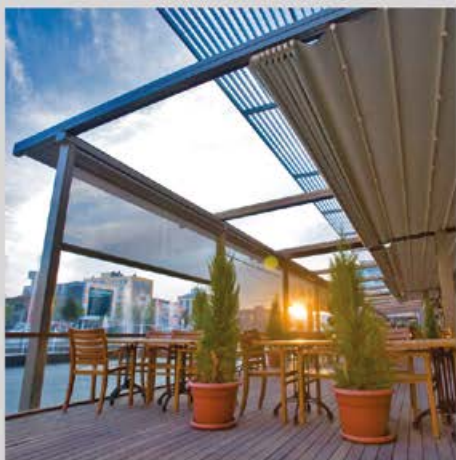

A lamellák billentését távirányítóval lehet szabályozni és részben eltolni, a nap járásának megfelelően.

A rendszer kimagasló előnye, hogy a rendkívüli teherbírása miatt, akár hóesésben is használható.

SMOOTH

LUNA

Ultra modern különálló rendszer
ami nem csatlakozik semmihez
és nagy területeket lehet vele
beárnyékolni, hasznossá tenni.
A tetőszerkezetbe épített for-
matervezett lamellák adják a
merevségét és plusz árnyéko-
lást is biztosítanak.

Amikor az első esőcseppek leesnek a vendégek általában távoznak. Akinek ilyen pergolája van, a vendégek ottmaradnak és még továbbiak érkeznek. A tetejét becsukhatja az oldalait igény esetén lezárhatja. Amikor a nap lemegy, a tetőszerkezetbe szerelt világítással kellemes hangulatot varázsolhat. Könnyed és exkluzív megjelenéssel tegye vonzóvá kerthelyiségét, akár egész éves kihasználhatósággal.